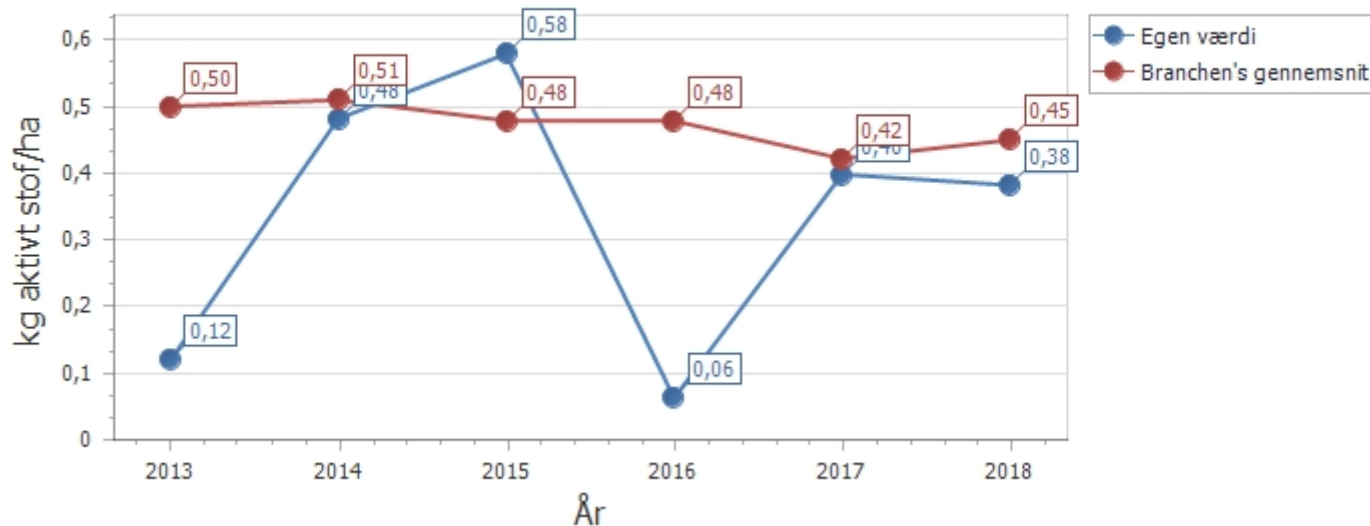

Sprøjtemiddelforbrug

Miljøministeriet
Miljøstyrelsen

Sprøjtemiddelforbrug

| Egen værdi | Middelværdi | År |
|------------|-------------|------|
| 0,12 | 0,50 | 2013 |

| | | |
|------|------|------|
| 0,48 | 0,51 | 2014 |
|------|------|------|

| | | |
|------|------|------|
| 0,58 | 0,48 | 2015 |
|------|------|------|

| | | |
|------|------|------|
| 0,06 | 0,48 | 2016 |
|------|------|------|

| | | |
|------|------|------|
| 0,40 | 0,42 | 2017 |
|------|------|------|